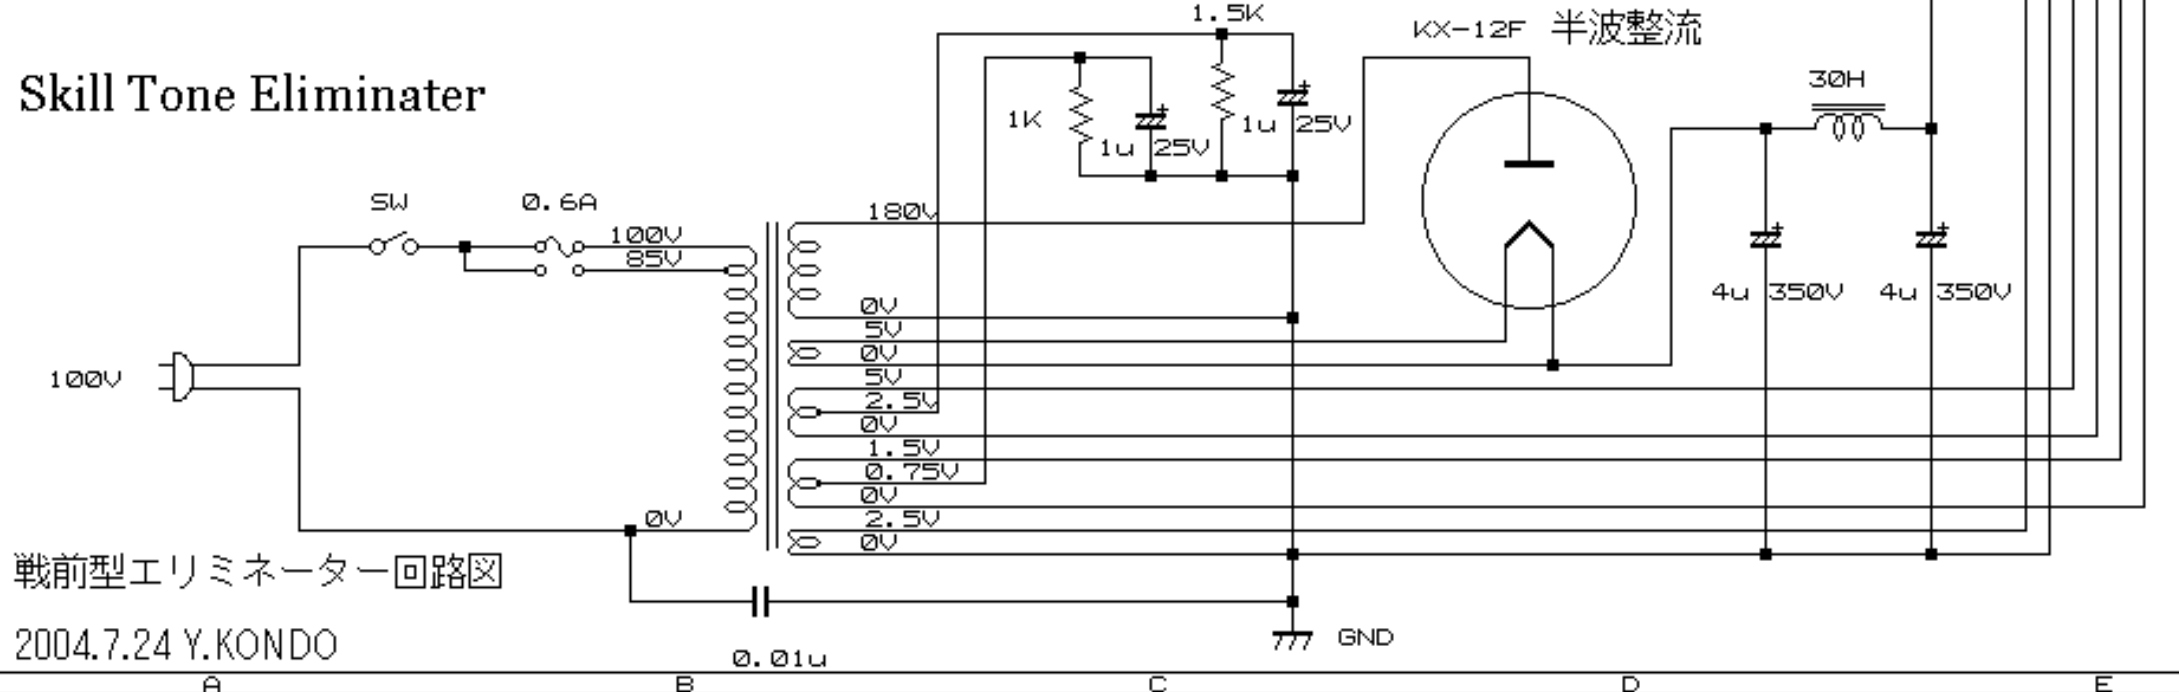

Skill Tone Eliminator

戦前型エリミネーター回路図

2004.7.24 Y.KONDO